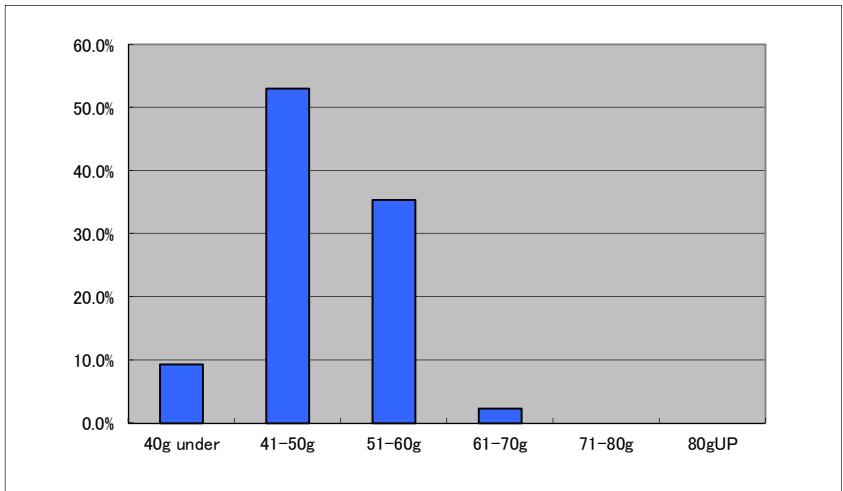

・・・サイズデータ表・・・

Inspection Report

魚種 Product Name	いわし	メーカー Producer	
産地名 Origin		備考 Other Notes	
検品日 Inspection Date	5/9/2013		
製造日 Production Date	4/23/2013		

尾数 Total Peace	300尾	グロス重量 Gross Weight		ネット重量 Net Weight	14.604kg
最小 Minimum	31g	最大 Maximum	64g	平均 Average	48.68

1	49	47	39	44	53	46	42	48	45	55	49	50	40	47	50
2	55	58	40	59	31	56	56	39	46	45	45	50	49	49	55
3	51	41	52	55	49	48	43	48	44	42	51	48	51	48	62
4	39	61	51	52	46	44	40	40	47	48	59	53	50	52	57
5	46	48	47	48	50	53	35	47	45	43	50	45	58	33	55
6	50	47	48	50	43	47	43	53	47	46	44	48	44	54	45
7	47	46	52	52	45	53	58	42	45	62	51	44	46	47	53
8	50	39	46	54	52	52	42	43	55	47	48	46	48	46	38
9	52	53	50	39	50	45	47	53	54	60	47	55	53	39	53
10	48	52	60	52	52	51	50	49	43	59	46	50	47	45	47
11	45	48	48	52	56	59	53	52	42	54	40	50	60	50	42
12	61	55	50	46	64	48	59	49	44	43	48	38	46	62	49
13	36	53	44	54	43	54	35	45	40	53	49	45	48	48	48
14	53	39	48	49	49	57	41	48	57	52	48	46	44	52	53
15	54	50	48	42	51	55	56	57	51	55	54	42	51	57	58
16	47	47	42	54	53	43	36	53	54	46	42	52	37	52	38
17	47	52	45	60	55	54	44	52	48	48	54	61	42	40	53
18	46	43	53	44	48	39	41	51	43	48	38	54	48	51	35
19	51	52	56	41	56	43	57	45	45	49	50	50	36	45	52
20	45	49	47	50	46	50	46	47	44	52	55	60	54	54	48

・・・データ集計・・・ Ratio of Dates

40g under	28 尾	9.3%
41-50g	159 尾	53.0%
51-60g	106 尾	35.3%
61-70g	7 尾	2.3%
71-80g	0 尾	0.0%
80gUP	0 尾	0.0%
合計	300 尾	

Fishing Eight, Inc.

406 Amapola Avenue, Suite 235, Torrance, CA 90501